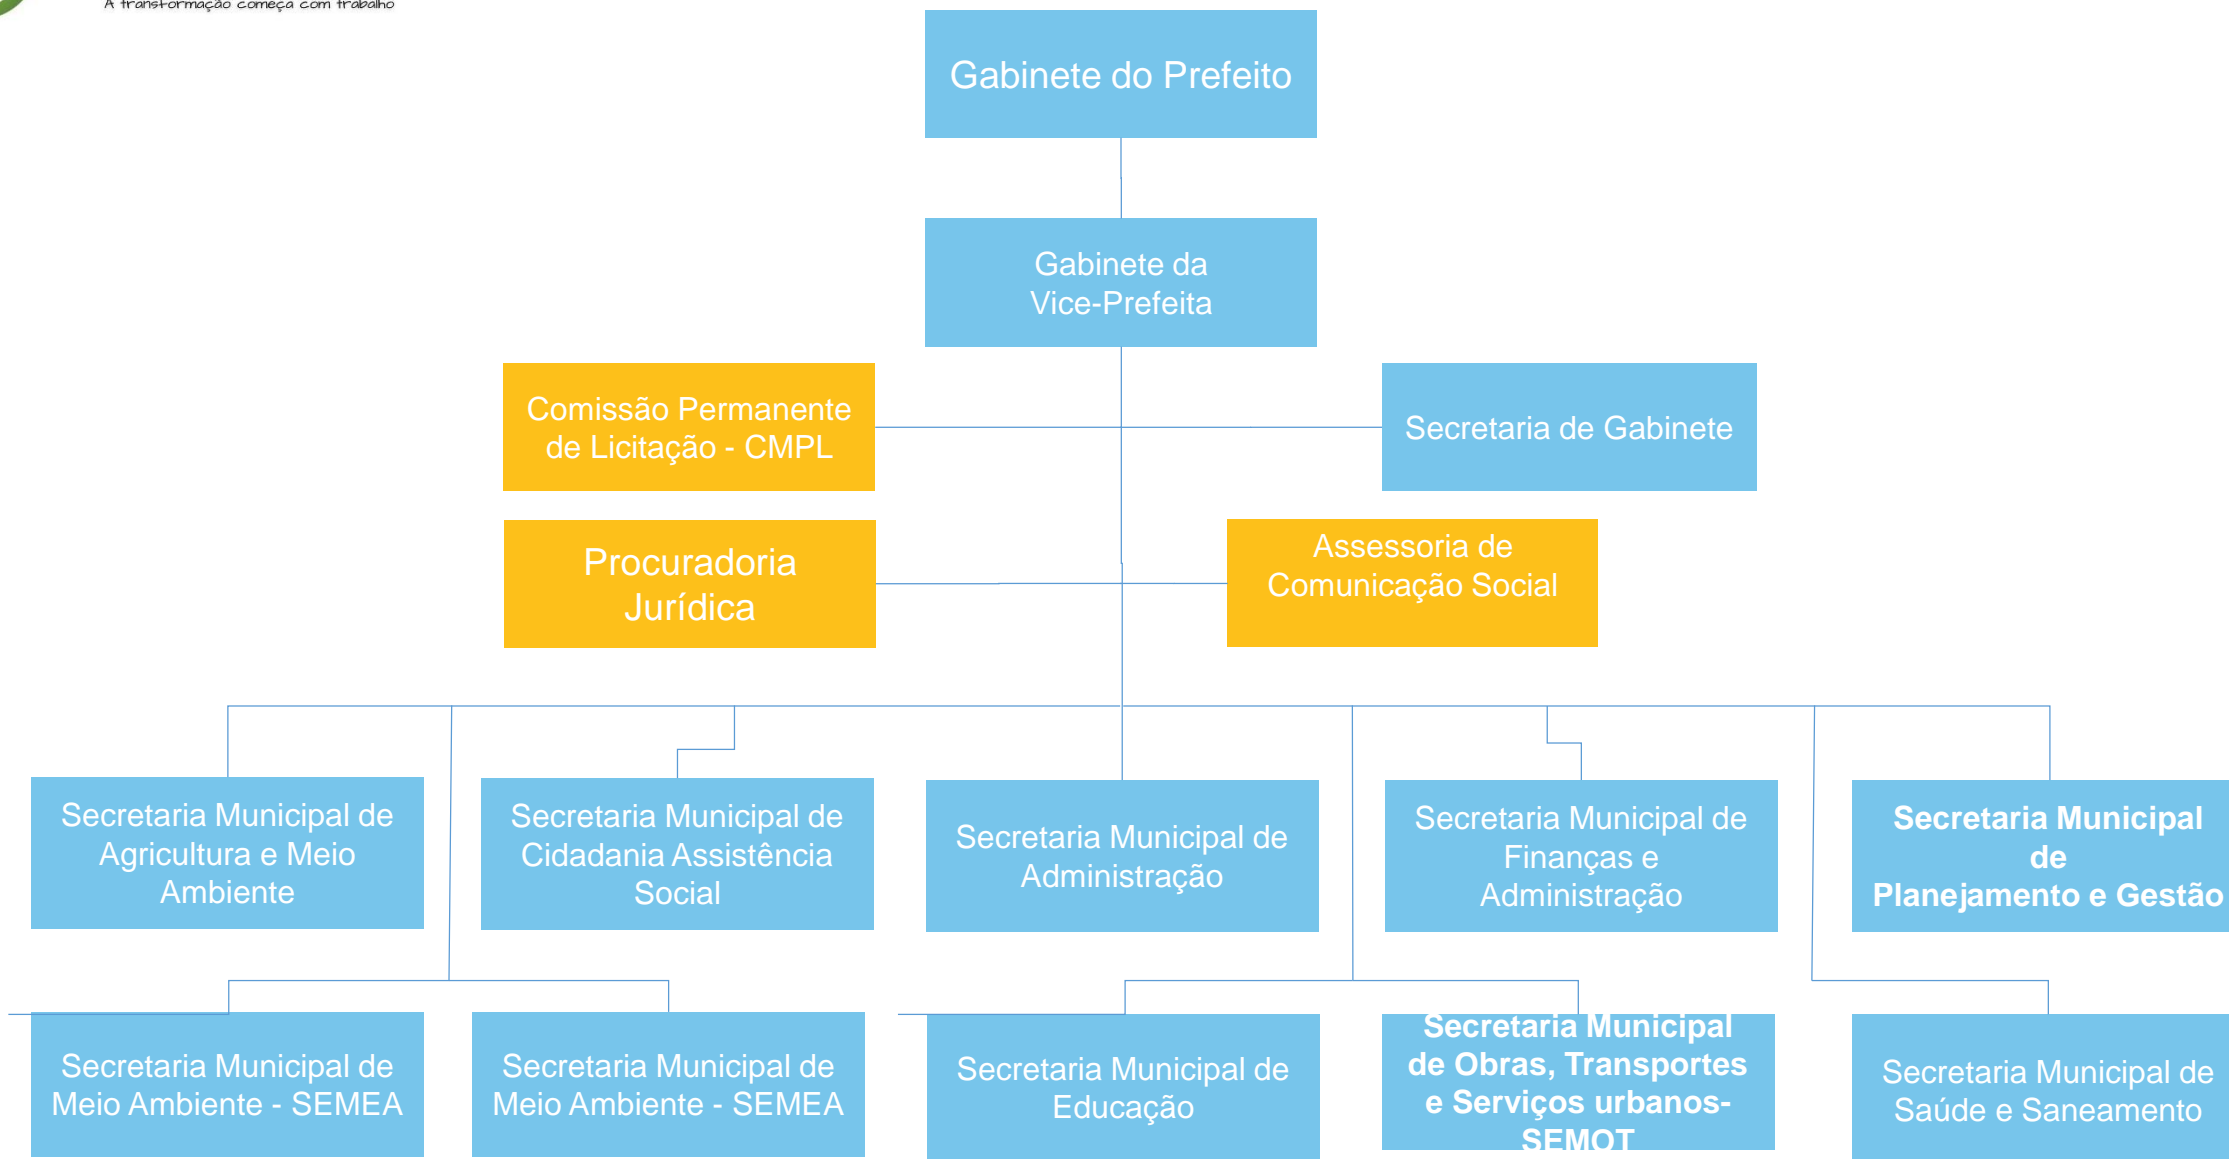

Estrutura Organizacional da Prefeitura de Bujari

Fonte: Lei Municipal nº 85/1995

Estrutura Organizacional da Prefeitura de Bujari

Fonte: Lei Municipal nº 85/1995